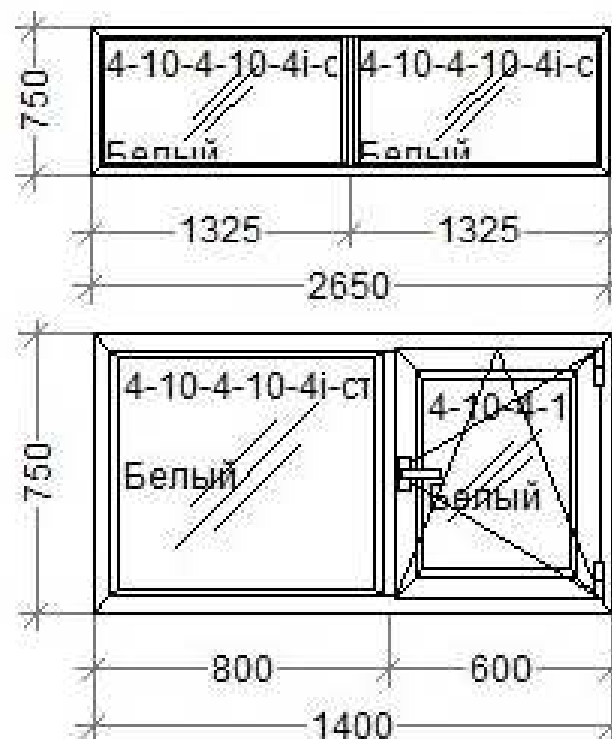

Запорожье ЖСК «Индустрия»

Профиль: 3 камеры, 60мм Ecosol 60
Стеклопакет: 32 мм 4/16/4/16/4i
64 конструкции