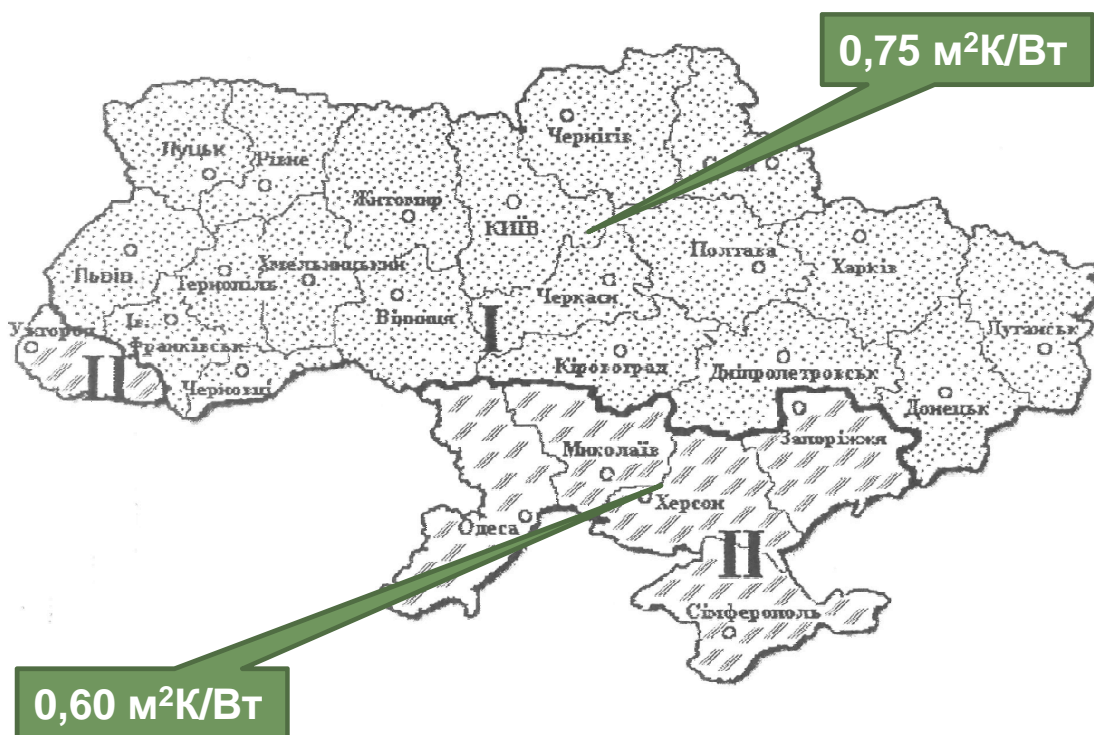

ДБН В.2.6-31:2006 “Теплова ізоляція будівель”

КАРТА-СХЕМА ТЕМПЕРАТУРНИХ ЗОН УКРАЇНИ

В Украине 2 климатические зоны с соответствующими показателями сопротивления теплопередаче светопрозрачных конструкций.

Приведенный коэффициент сопротивления теплопередаче:

1-я температурная зона - $0,75 \text{ м}^2\text{К/Вт}$

2-я температурная зона - $0,6 \text{ м}^2\text{К/Вт}$