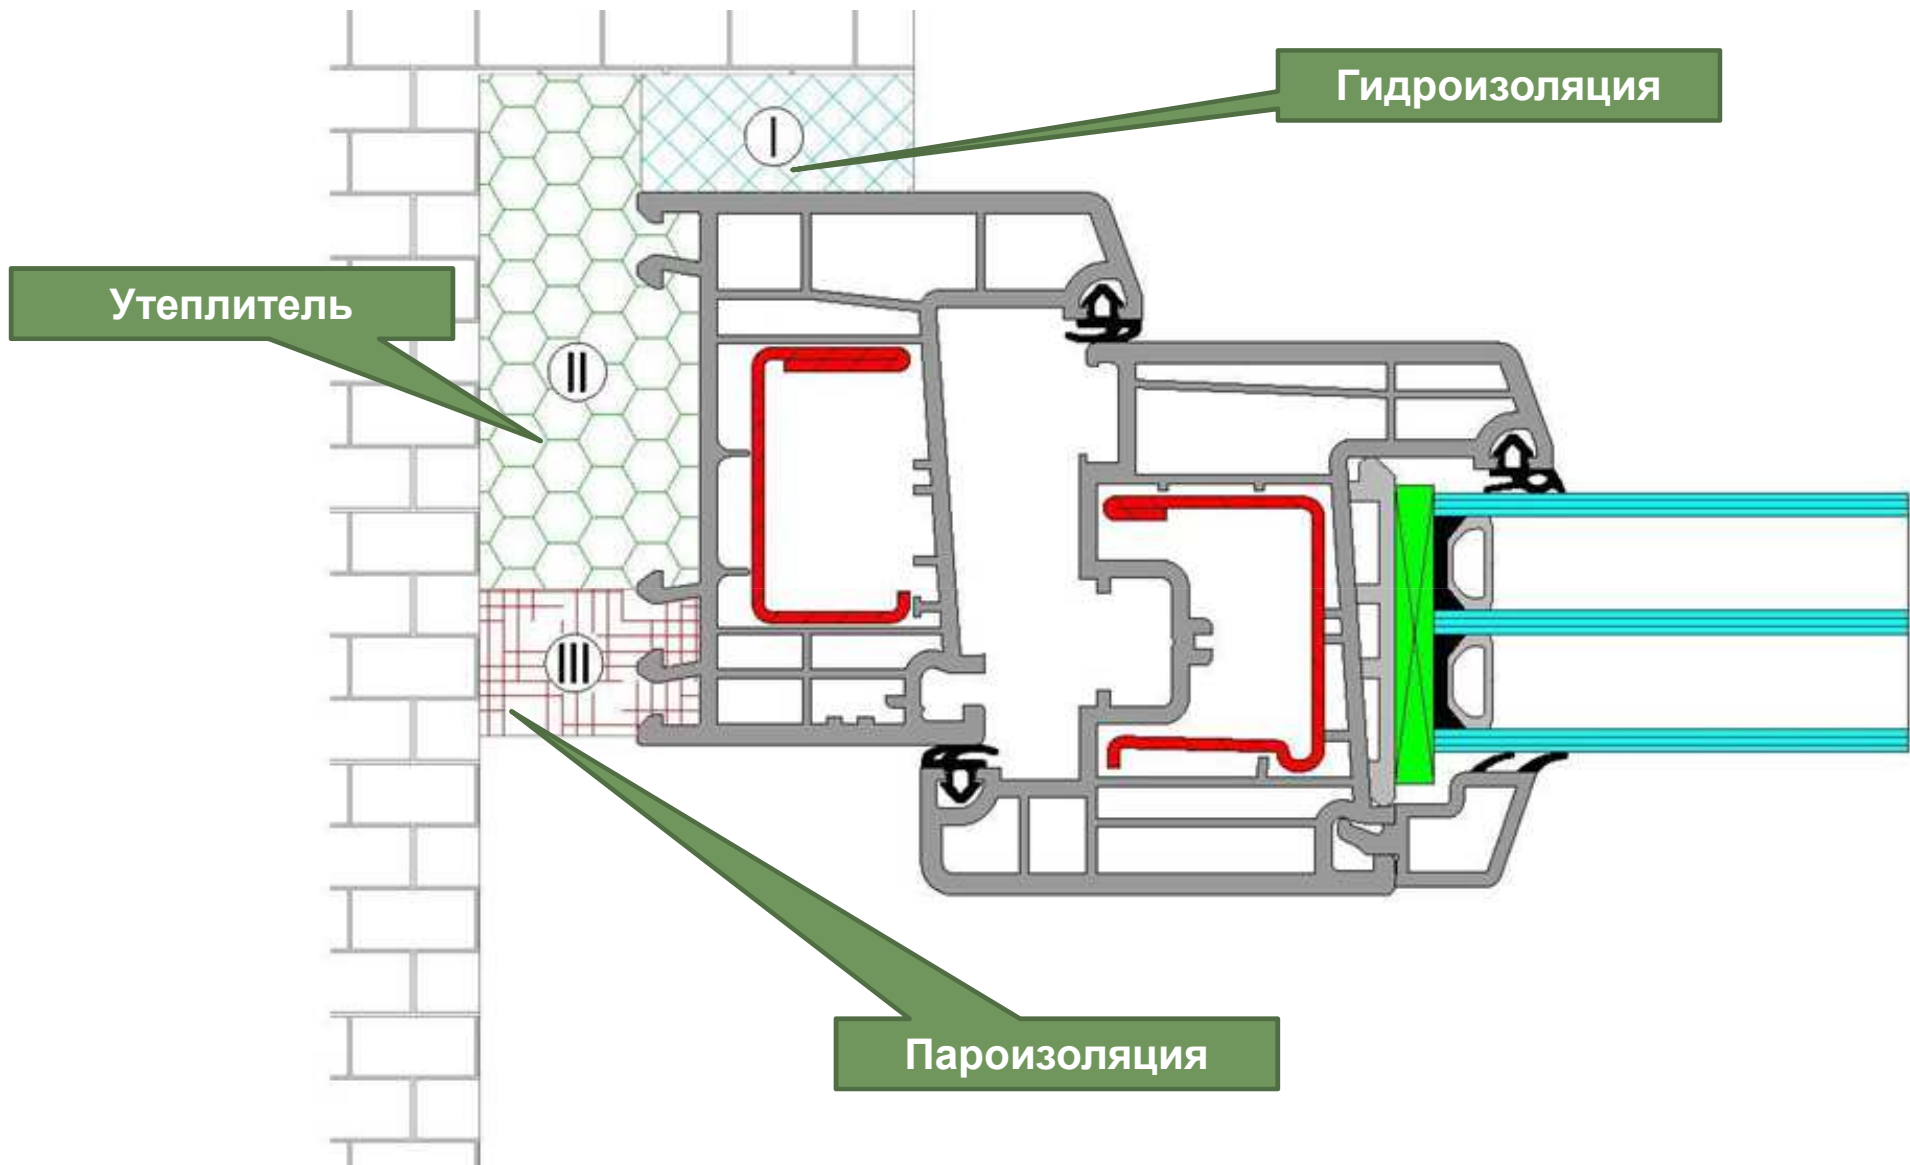

## Монтаж

---

Качественный монтаж окна с защитой монтажного шва гидро/пароизоляцией:

- позволит сохранить тепло
- увеличит срок эксплуатации окна
- сохранит структуру утеплителя
- предохранит утеплитель от разрушения