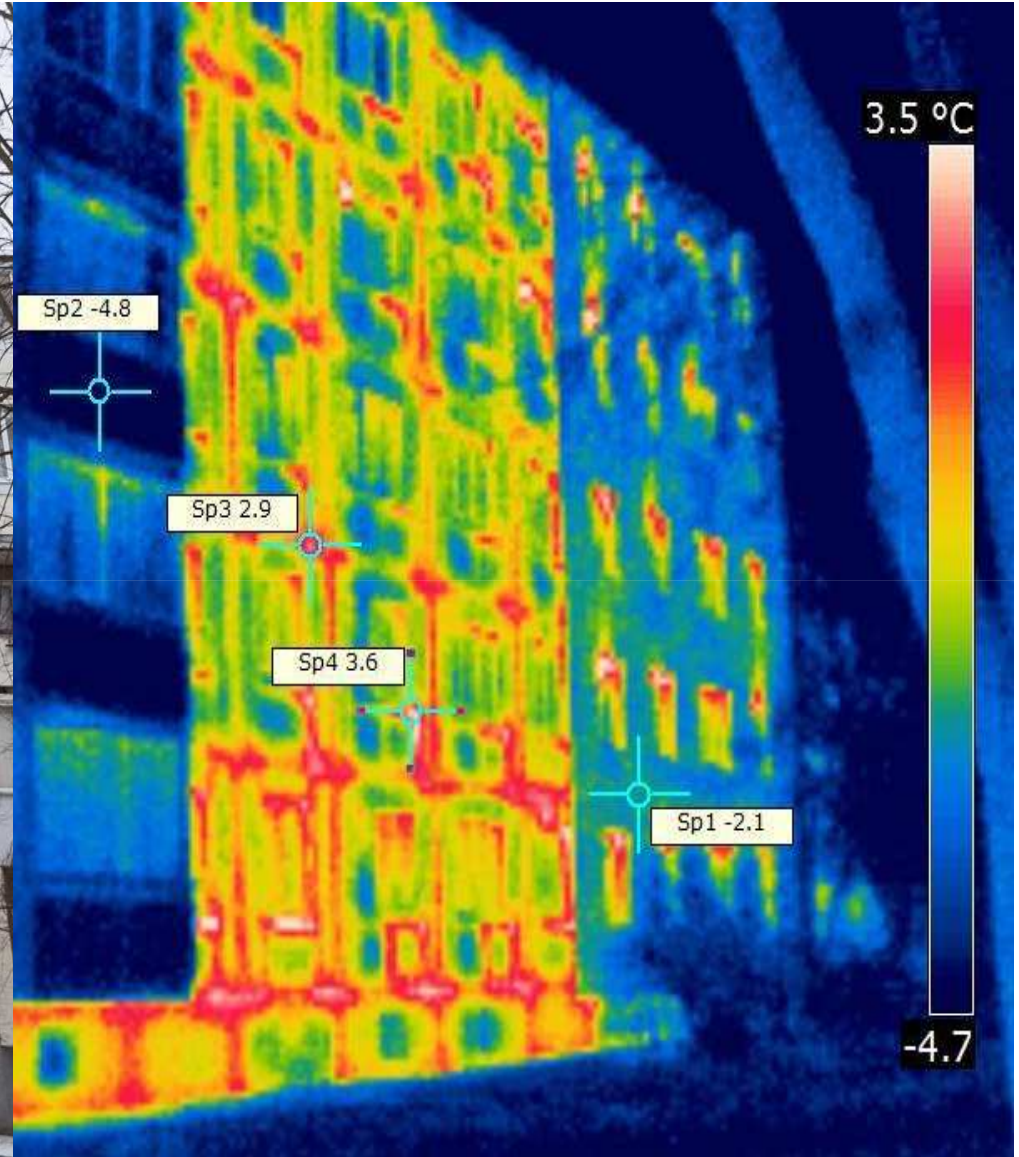

## Монтаж

---

Качественный монтаж окна с защитой монтажного шва гидро/пароизоляцией:

- позволит сохранить тепло
- увеличит срок эксплуатации окна
- сохранит структуру утеплителя
- предохранит утеплитель от разрушения