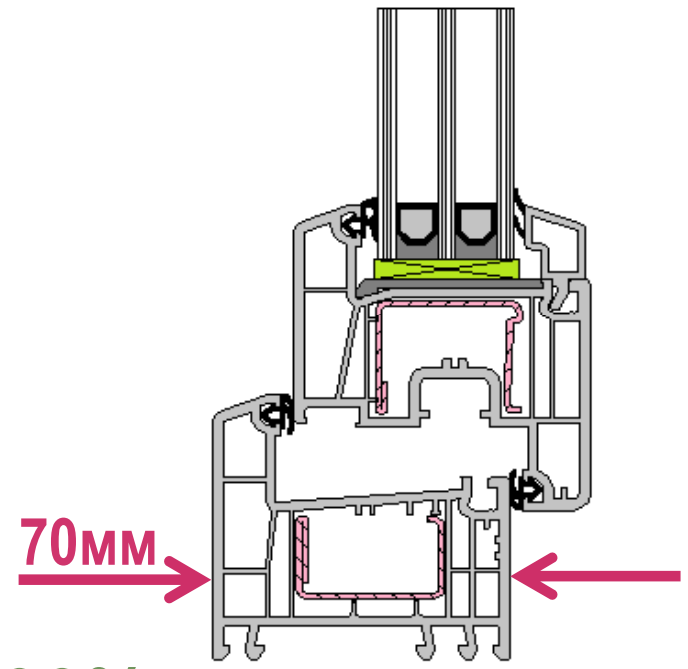

# Сравнение характеристик окон 1300x1400мм

Старое  
деревянное окно

Однокамерный стеклопакет  
3-х камерный профиль

Двухкамерный с/п с I-стеклом  
5-ти камерный профиль

$R_0 = 0,28 \text{ м}^2\text{К/Вт}$