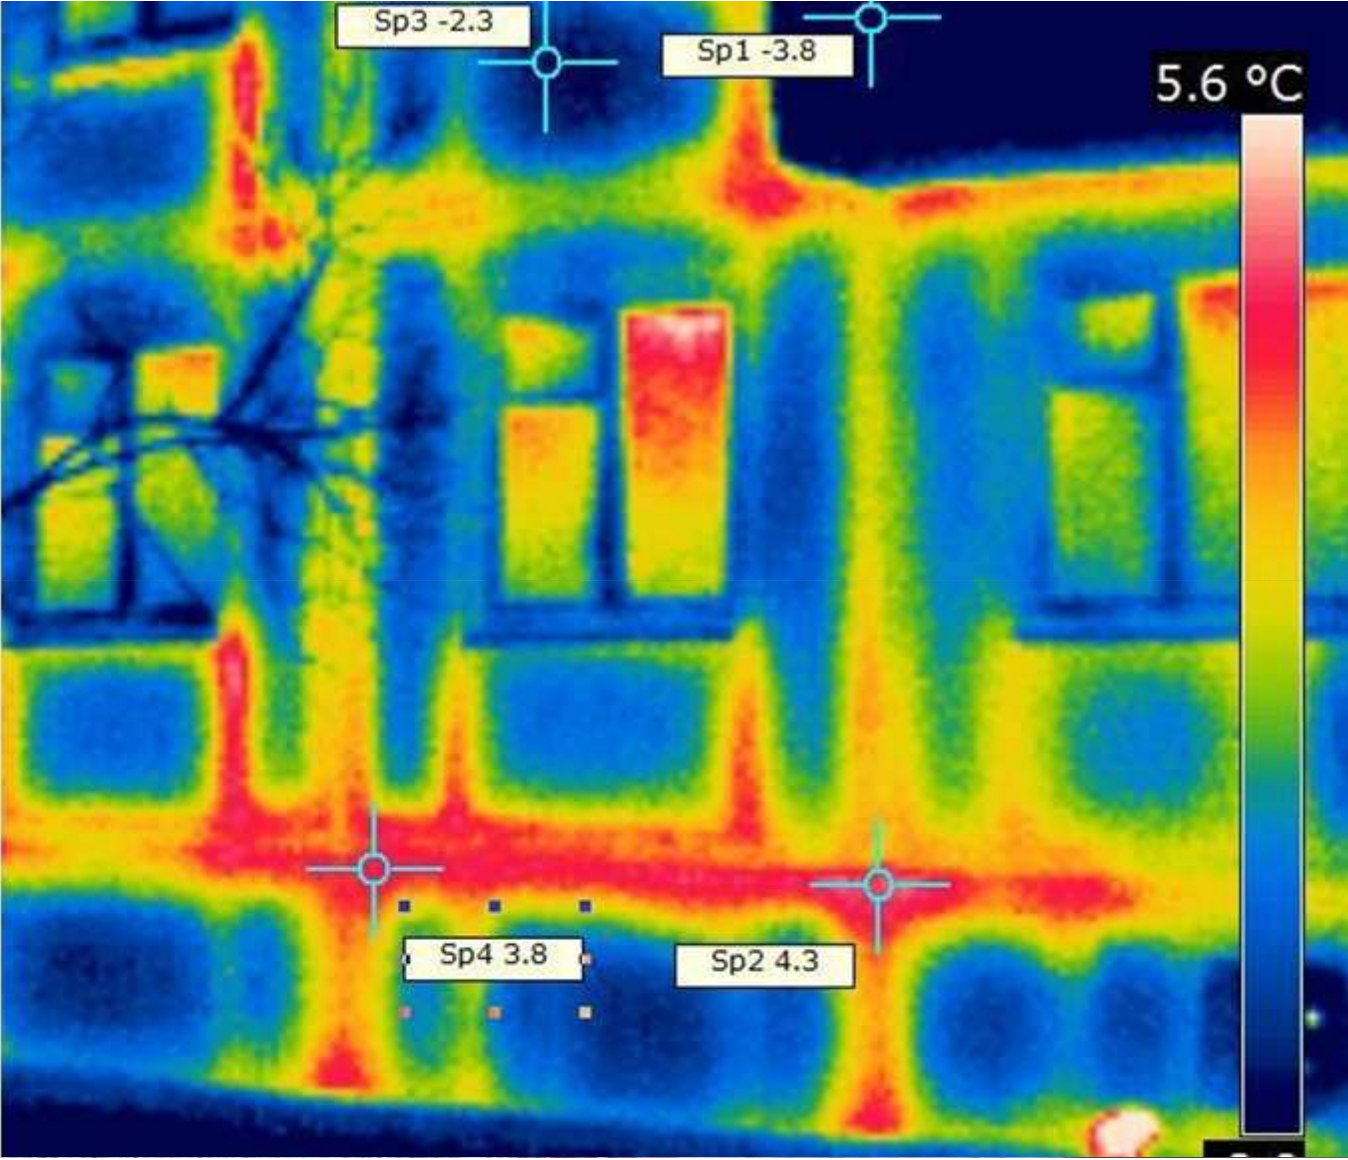

## Монтаж

---

Качественный монтаж окна с защитой монтажного шва гидро/пароизоляцией:

- позволит сохранить тепло
- увеличит срок эксплуатации окна
- сохранит структуру утеплителя
- предохранит утеплитель от разрушения