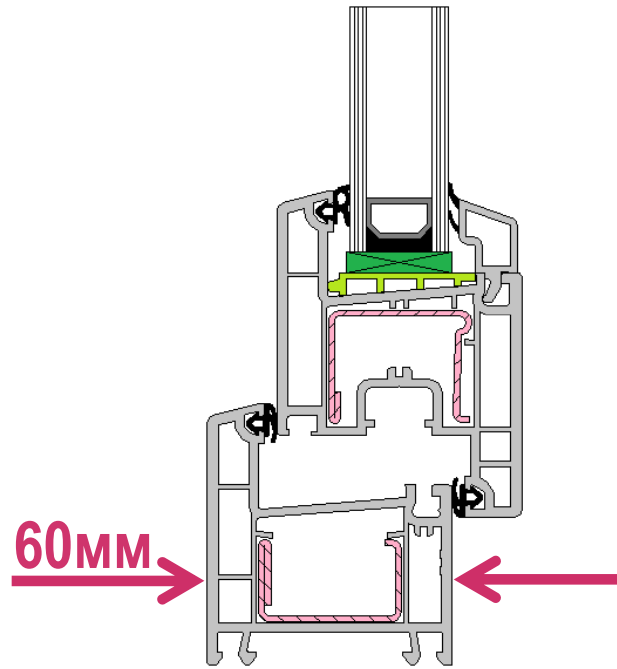

Однокамерный стеклопакет
3-х камерный профиль