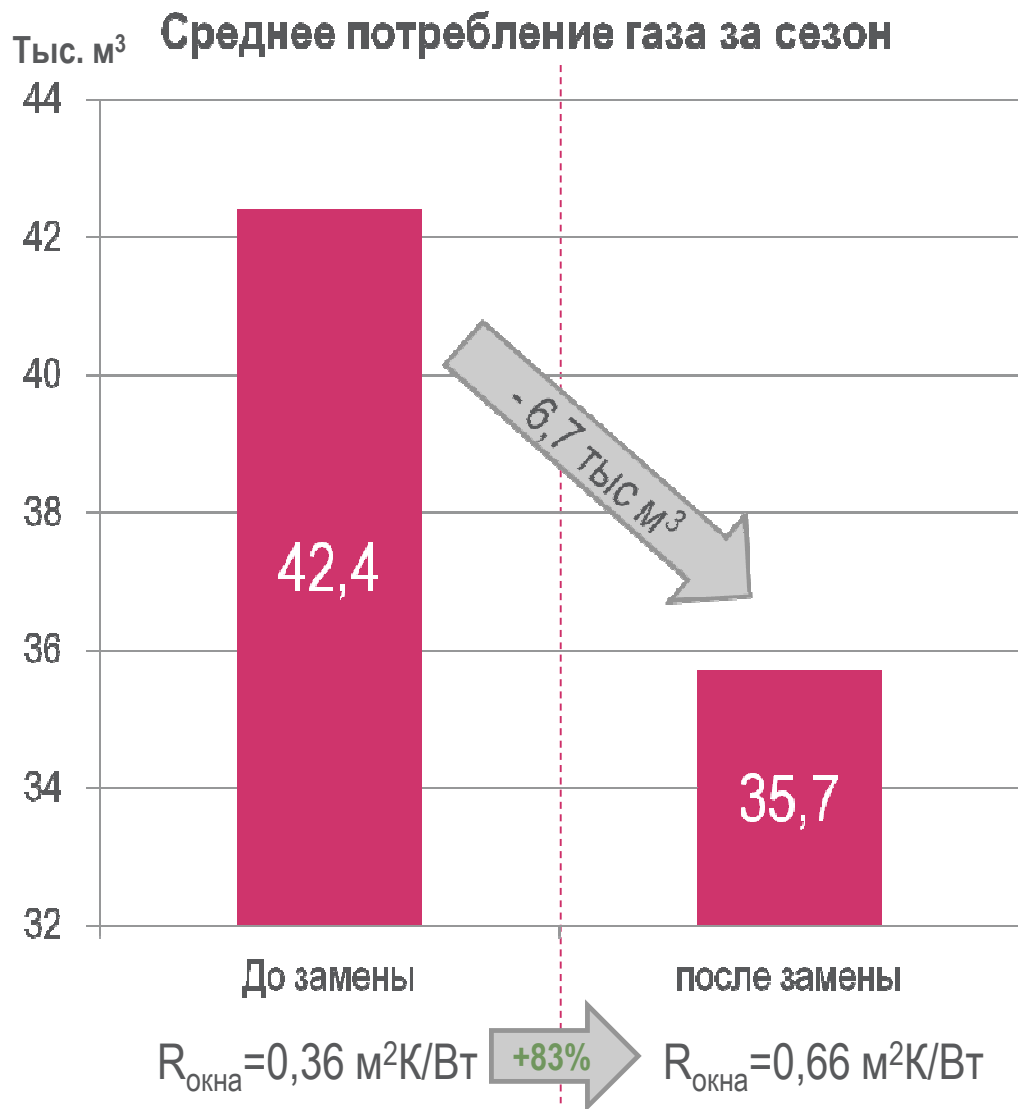

Замена стеклопакетов в офисе ООО «Рехау», г. Киев

- Площадь оконных конструкций – 230 м²
- Площадь замененных стеклопакетов – 180 м²
- Экономия – 30 м³ газа на 1 м² окна за сезон