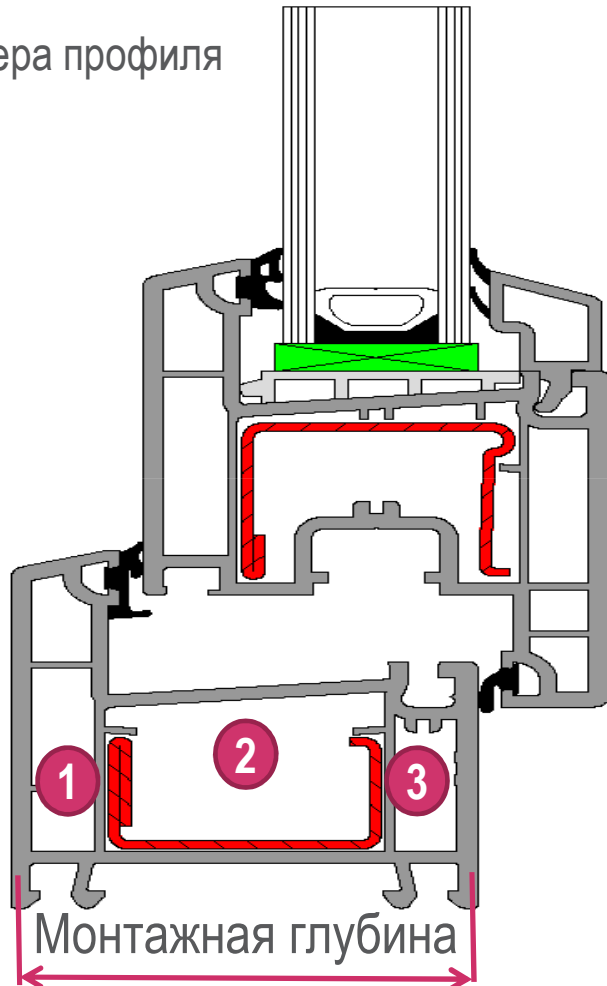

# Профиль

Оконный профиль должен быть не менее 70 мм шириной и иметь по меньшей мере 5 камер.

Для максимальной оптимизации необходимо применять профиль с большим количеством камер и монтажной глубиной от 80 мм, особенно если помещение оборудовано счетчиками тепла или индивидуальной системой отопления.

# Профиль

● -камера профиля

Оконный профиль должен быть не менее 60 мм шириной и иметь по меньшей мере 3 камеры.

Для максимальной оптимизации необходимо применять профиль с большим количеством камер и монтажной глубиной от 70 мм, особенно если помещение оборудовано счетчиками тепла или индивидуальной системой отопления.